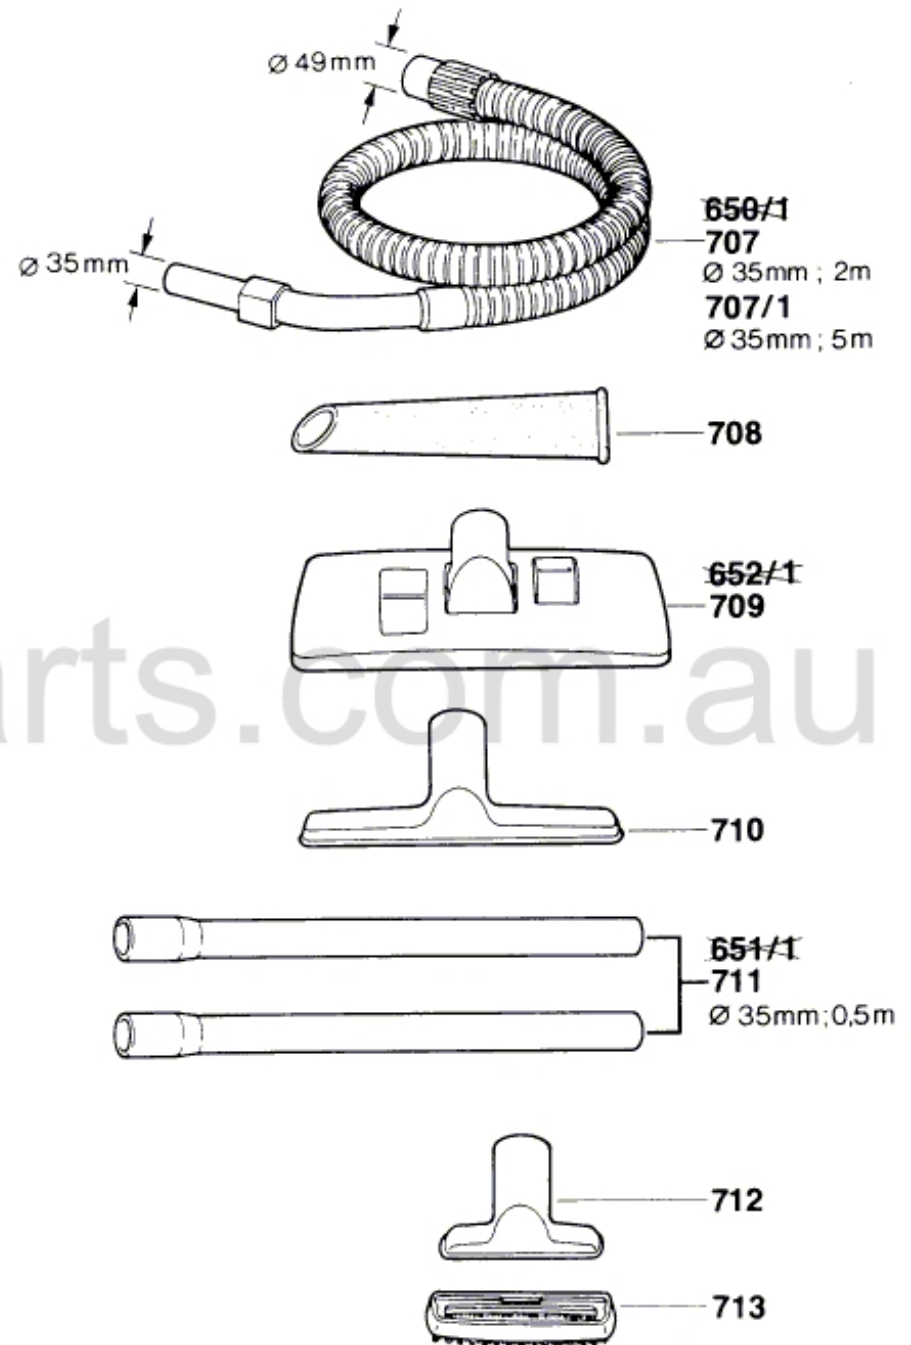

Typ 0 601 971 1.. = GAS 1000 RF

Stand 89-09

Issue 95-01

Änderungen vorbehalten
Modifications reserved
Modifications reservees
Salvo modificaciones
Robert Bosch GmbH
Geschäftsbereich Elektrowerkzeuge
70745 Leinfelden-Echterdingen